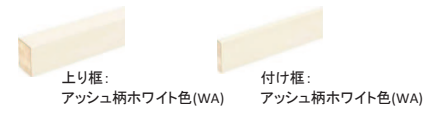

玄関収納

D-11 W=1200・3枚扉
8尺トールコの字型

■棚板の高さ調整可能

■棚板は樹脂成型品

壁厚収納:シンプル収納

さまざまな用途に対応できるシンプルなデザイン。毎日使うものを簡単にしまえて、取り出しやすい。

KU-712WA
W375xH600xD128mm

WA
アッシュ柄
ホワイト色(WA)

落下防止パイプ付き

階段:ピノイエ階段・システム手摺35 EX

色柄のパラツキがおきにくい化粧シート階段。

ピノイエ階段
アッシュ柄ホワイト色(WA)

システム手摺35 EX
ホワイト色(WA)

床:ネクシオハード

抗菌 ワックス不要 耐汚れ
耐車イス 耐凹みキズ 耐擦りキズ
耐電気カーペット グラックレス 床暖房対応

上り框・付け框