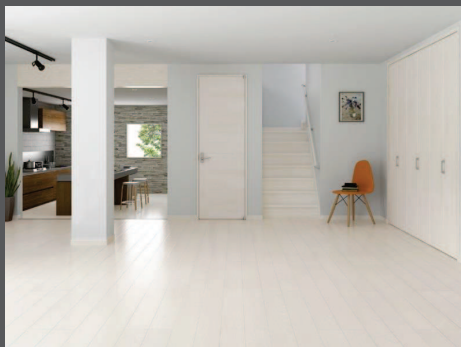

エブリオプラス
「アッシュ柄 ホワイト色」縦木目

アッシュ材特有の繊細な木肌感、きらめき感を再現。
木肌部分のパール効果でより明るく軽やかな
イメージを演出します。

施工イメージ

ドア/引戸

縦木目

● リビング

● 洋室

● 洗面・トイレ