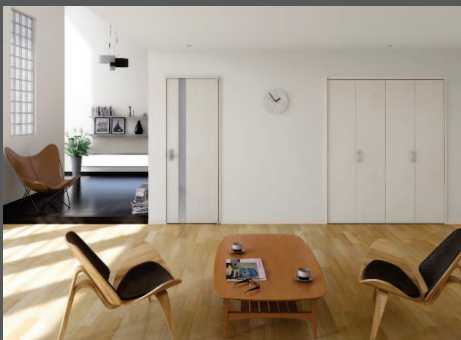

エブリオプラス  
「アッシュ柄 ホワイト色」横木目

アッシュ材特有の繊細な木肌感、きらめき感を再現。  
木肌部分のパール効果でより明るく軽やかな  
イメージを演出します。

施工イメージ

建具取手・引手

<p>ドア/取手(空錠)</p>	<p>ドア/取手(表示錠付)</p> <p>洗面・トイレ用</p>	
<p>引戸/引手(空錠)</p>	<p>引戸/引手(表示錠付)</p> <p>洗面・トイレ用</p>	<p>収納建具用取手</p> <p>クローゼット 玄関収納に使用</p>