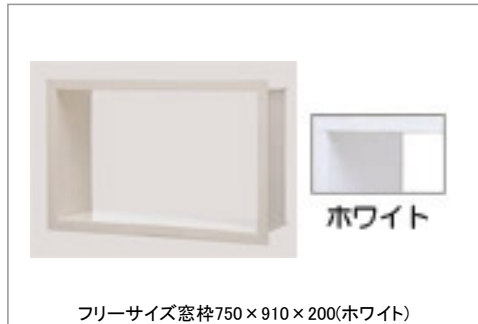

お掃除ラクラク鏡縦長ミラー(W298×H1200)

カウンター

お掃除ラクラクカウンター(ホワイト)

収納

収納棚2段(ホワイト)

天井

平天井(壁高さH=2150)

タオル掛け

タオル掛け(ホワイト)

スライドバー

スライドバー(メタル調)

大賞受賞

エアインシャワー丸形(メタル調)

手すり(浴槽横)

I型インテリアバー:L=600(メタル調)

窓枠