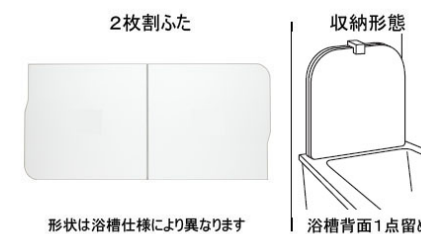

洗いやすいカタチと、
抗菌・防カビ効果で
サツときれい。

クリアがうれC!

面倒な鏡の汚れも
ラクラクすっきり。

お掃除ラクラク
(鏡)

炭素の膜で、水あかのこびり付きをふせぎ
ます。お掃除ラクラク鏡なら、簡単なお手
入れで水あかをしっかり落とせます。

魔法びん浴槽

魔法びん浴槽あり

照明

電球色

シーリング照明1灯(LEDランプ)

浴槽

満水容量：317L

スクエア浴槽：FRPバス(ベージュ/ワンブッシュ)

ふろふた

ラクかるふろふた 2枚割ふた(断熱仕様) / ふろふたフック付

ドア

スッキリ折戸(W800・H2000・ホワイト)

洗い場水栓

エアインシャワー丸形
(メタル調)

スッキリ水栓(リングハンドル)(一般地仕様)

換気

換気扇は
付属されません

換気扇なし

鏡