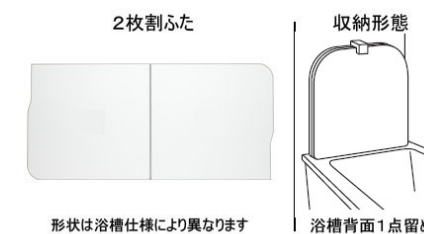

HSV1616USX2**

EDJC9 ESE2A EUA01 IKA00 KNR6R VML2W YAAA7 YYHCW TKA1K CFS52

足もとがうれC!

入った瞬間から心地よく、
親水パワーでお掃除ラクラク。

冷気をシャットアウトする、W断熱構造!
翌朝にはカラリと乾き、お掃除ラクラク。

まるごとがうれC!

排水口のお掃除が簡単。
すずみまできれいに。

洗やすいカタチと、
抗菌・防カビ効果で
サツときれい。

クリアがうれC!

面倒な鏡の汚れも
ラクラクすっきり。

炭素の膜で、水あかのこびり付きをふせぎ
ます。お掃除ラクラク鏡なら、簡単なお手
入れで水あかをしっかり落とせます。

魔法びん浴槽

魔法びん浴槽あり

照明

電球色

シーリング照明1灯(LEDランプ)

浴槽

満水容量: 317L

スクエア浴槽:FRPバス(ホワイト)(ワンプッシュ)

ふろふた

ラクかるふろふた2枚割ふた(断熱仕様)/ふろふたフック付(ホワイト)

ドア

スッキリ折戸(W800・H2000・ホワイト)

洗い場水栓

エアインシャワー丸形(メタル調)

スッキリ水栓(リングハンドル)(一般地仕様)

換気

換気扇は
付属されません

換気扇なし

鏡

お掃除ラクラク鏡縦長ミラー(W298×H1200)

カウンター