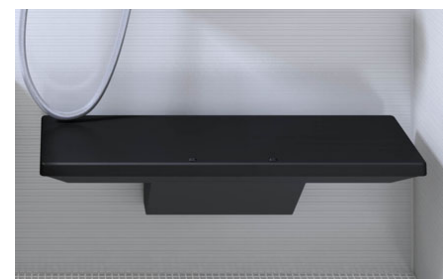

エアインシャワー丸形(メタル調)

スッキリ水栓(リングハンドル)(一般地仕様)

換気

換気扇は
付属されません

換気扇なし

鏡

お掃除ラクラク鏡縦長ミラー(W298×H1200)

カウンター