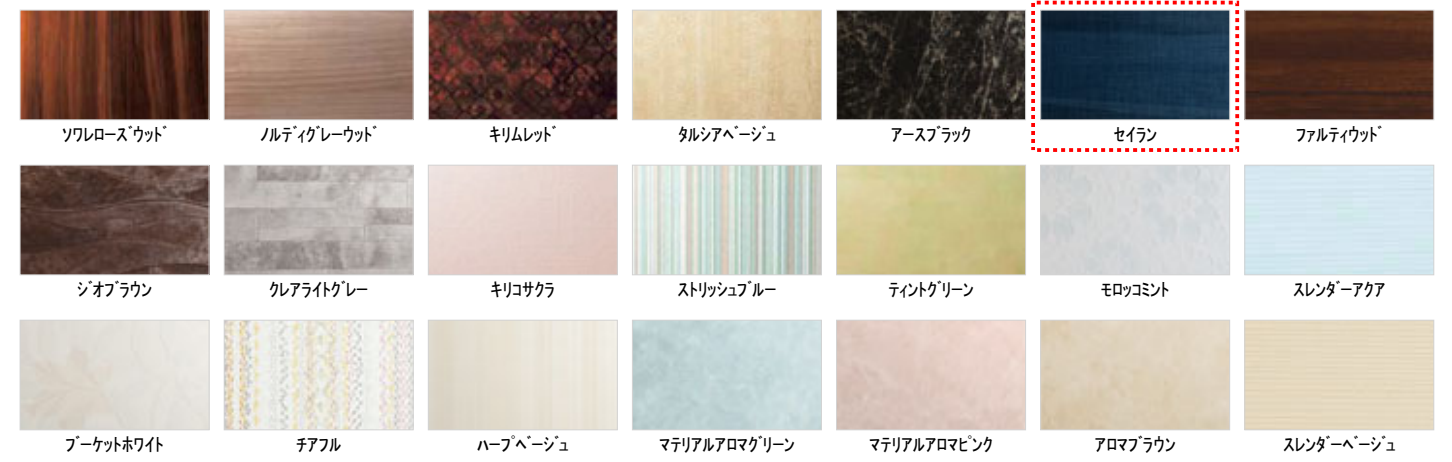

※はお見積りカラーです

■床

■カウンター

■壁:アクセントパネル

■壁:周辺パネル

■浴槽

■浴槽エプロン

TOTOのミッション