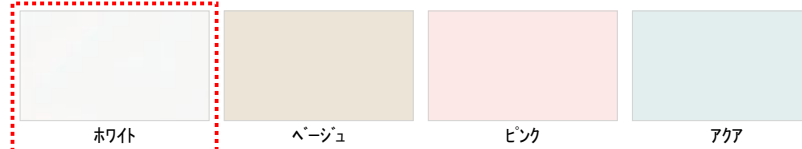

スライドバー(メタル調)

大賞受賞

エアインシャワー丸形(メタル調)

手すり(浴槽横)

I型インテリアバー:L=600(メタル調)

窓枠

フリーサイズ窓枠750×910×200(ホワイト)

Color Variation

※はお見積りカラーです

■床

■カウンター

■壁:アクセントパネル

■壁:周辺パネル

■浴槽

■浴槽エプロン

TOTOのミッション