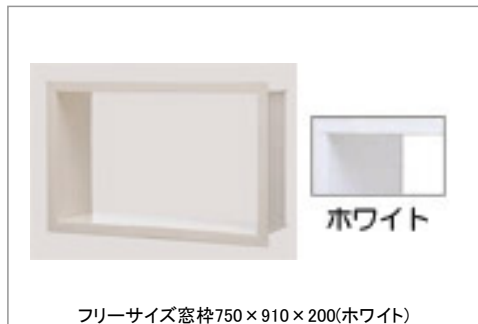

スライドバー(メタル調)

大賞受賞

エアインシャワー丸形(メタル調)

手すり(浴槽横)

I型インテリアバー:L=600(メタル調)

窓枠

フリーサイズ窓枠750×910×200(ホワイト)

Color Variation

※はお見積りカラーです

■床

■カウンター

■壁:アクセントパネル

■壁:周辺パネル

■浴槽

■浴槽エプロン

TOTOのミッション