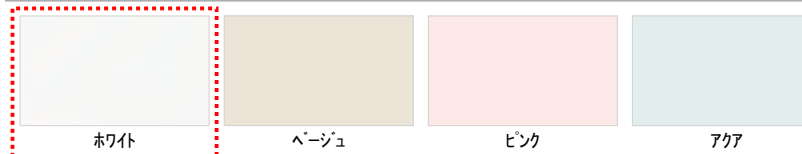

スライドバー(メタル調)

大賞受賞

エアインシャワー丸形(メタル調)

手すり(浴槽横)

1型インテリアバー:L=600(メタル調)

窓枠

フリーサイズ窓枠750×910×200(ホワイト)

Color Variation

※はお見積りカラーです

床

カウンター

壁:アクセントパネル

壁:周辺パネル

浴槽

浴槽エプロン

TOTOのミッション