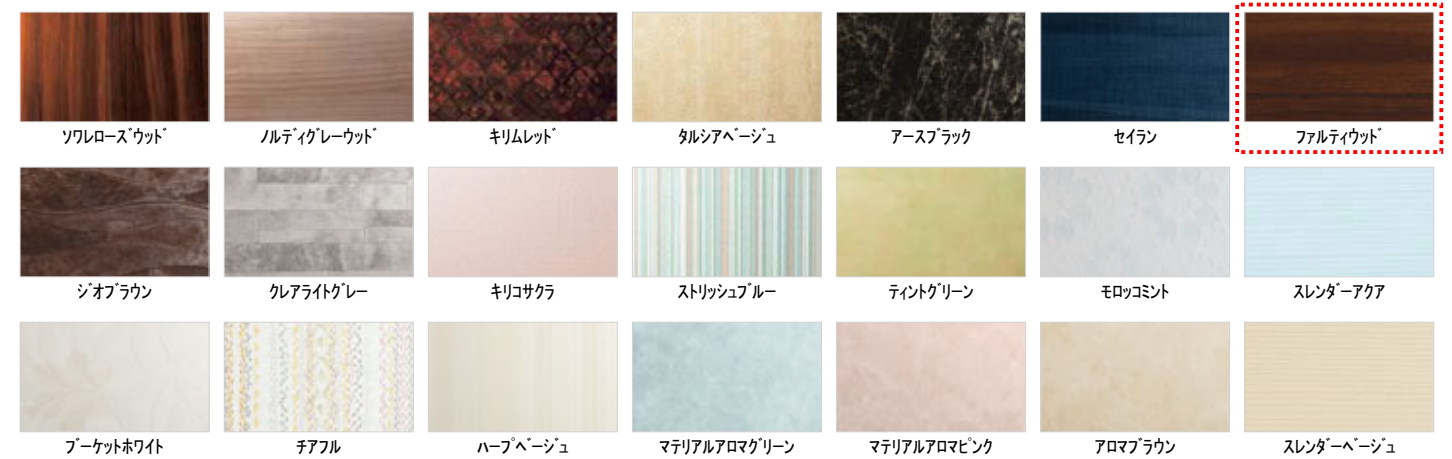

※はお見積りカラーです

床

カウンター

壁:アクセントパネル

壁:周辺パネル

浴槽

浴槽エプロン

TOTOのミッション