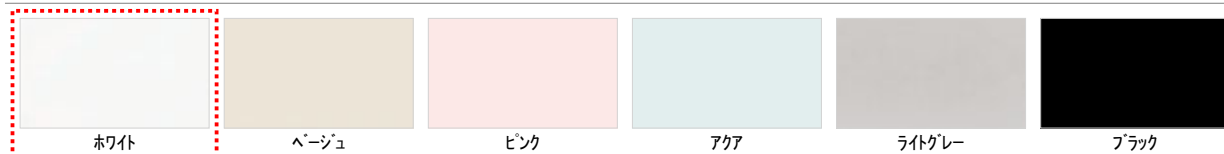

スライドバー(メタル調)

大賞受賞

エアインシャワー丸形(メタル調)

手すり(浴槽横)

1型インテリアバー:L=600(メタル調)

窓枠

フリーサイズ窓枠750×910×200(ホワイト)

Color Variation

※はお見積りカラーです

床

カウンター

壁:アクセントパネル

壁:周辺パネル

浴槽

浴槽エプロン

TOTOのミッション