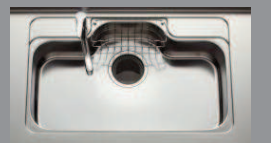

深型レンジフード(シロッコファン)
90cm/ブラック
ZRS90NBD20FKZ-T

ホーロートップコンロ(3口/60cm)
フェイス:ブラック/トップ:ブラック/ケル:水無片面
ZGFNK6R18NKE-T

浄水器一体型省エネシングル水栓
ZZJA497M(N/K)9NTN02-T

食器洗い乾燥機
ブラックフェイス/パネルタイプ
ZWPP45R21ADK-T

The kitchen is part of Interior.

美しく、そして、使いやすい。
デザインや素材、収納力にこだわった「KT」。
キッチンにいるときも、リビングにいるときも、
その存在価値が感じられます。

サイレントレール
やさしく静かに閉まるダンパー機能を搭載。

シンク前収納
包丁差し(ロック付き)、まな板、ふきん、
ラップなどが収納できます。

キッチンライト(60cm)
LEDシーソースイッチ

ステンレスシンク(大)
シンプルなステンレスシンクです。
W82×D48.5×H18.3cm(TG)

人工大理石ワークトップ(グレインホワイト)
熱に強く、やわらかな質感が魅力です。

■扉カラー
01
シリーズ

木目柄・艶消し(対応取手)	木目柄・鏡面/光沢
クラロウォールナット KVL(C/G/T)	グラセウッドブルー E7N(C/G/Y/P/T)
ミストアッシュ E3M(C/G/Y/P/T)	グラセウッドグレージュ E7G(C/G/Y/P/T)
オークラテ C3A(C/G/Y/P/T)	マリンウッドダーク CWZ(C/G/Y/P/T)
エルムモカ C3K(C/G/Y/P/T)	ホルカホワイト EQT(C/G/Y/P/T)
チェリーブレンド C3B(C/G/Y/P/T)	アンティロゼ EQU(C/G/Y/P/T)
ウォールナットビター C3L(C/G/Y/P/T)	アンティウッド EMO(C/G/Y/P/T)
ライングレイナイト KBE(取手レス)	アンティウッドアッシュ EMA(C/G/Y/P/T)
ナチュラルオーク KBN(取手レス)	アンティウッドトープ EML(C/G/Y/P/T)
グレイッシュウォールナット KBO(取手レス)	アンティミントグリーン EQS(C/G/Y/P/T)
カムオーク KBY(取手レス)	アンティレッド EQR(C/G/Y/P/T)
スエードチャコール CAZ(C/G/Y/P/T)	
ラスティチャコール E5H(C/G/Y/P/T)	