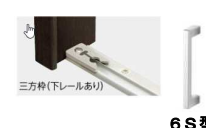

■ドアハンドル

表示錠 (トイレ)

■引き戸 引き手

表示錠 (トイレ)

■引き戸仕様

戸先側: ファインモーション
戸尻側: 簡易ブレーキ

■スモールライト

(トイレ)

クローゼット

■折れ戸 縦木目
三方枠下レール有タイプ

< 扉 WH:ハーモニックホワイト柄 >

< 枠 WH柄 >

フリー・固定兼用

■開き戸 縦木目
三方枠タイプ

< 扉 WH:ハーモニックホワイト柄 >

< 枠 WH柄 >