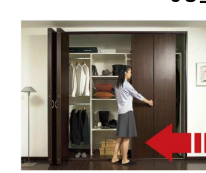

造作材・集成材カウンター

■窓枠

■笠木

■無目枠

■廻り縁

■集成材カウンター

■幅木 (不陸調整タイプ)

< WH:ハーモニックホワイト柄 > ←※幅木のBCH:ダレスミディアム柄→

サニタリー収納

■壁埋め込みタイプ

室内ドア

■LDK ■洋室・トイレ・洗面 ■ｽｲｯﾁﾞﾄﾞｱ

TS デザイン FF デザイン FF デザイン

< 扉 WH:ハーモニックホワイト柄 >

< 枠 WH柄 >

■ドアハンドル

表示錠 (トイレ)

■引き戸 引き手

表示錠 (トイレ)

■引き戸仕様

戸先側: ファインモーション
戸尻側: 簡易ブレーキ

■スモールライト

(トイレ)

クローゼット

■折れ戸 縦木目
三方枠下レール有タイプ

< 扉 WH:ハーモニックホワイト柄 >

< 枠 WH柄 >

フリー・固定兼用

■開き戸 縦木目
三方枠タイプ

< 扉 WH:ハーモニックホワイト柄 >

< 枠 WH柄 >

フローリング

アトムフィットGM

上質な天然木の素材感を表現。
高耐久シートフローリングです。

< BCH:ブラックチェリー柄 >

上がり框
<HMD:ミディアム柄>

床見切
<GM:グラスティール>

へこみ傷に強い

キャスターOK

車イスOK

すり傷に強い

ワックスフリーで
お手入れ簡単

階段・階段手摺

■階段

< BCH:ブラックチェリー柄 >

■階段マルポ手摺・シンプル手摺

< PH:単色ホワイト柄 >

エンドエルボ

フレキシブルジョイント
ブラケット

玄関収納

■コの字型 W1200
縦木目

< WH:ハーモニックホワイト柄 >

約5.2足収納可能

6S型