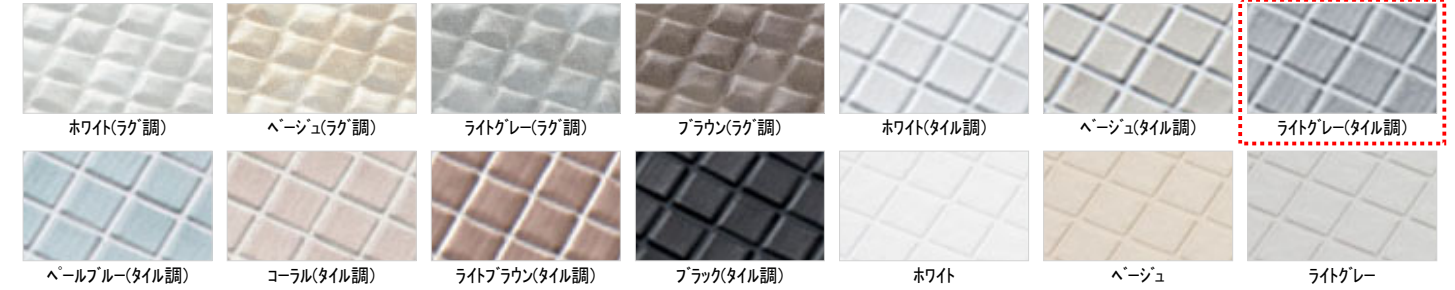

I型インテリアバー:L=600(メタル調)

窓枠

フリーサイズ窓枠750×910×200(ホワイト)

Color Variation

※はお見積りカラーです

床

カウンター

壁:アクセントパネル

壁:周辺パネル

浴槽

浴槽エプロン

TOTOのミッション