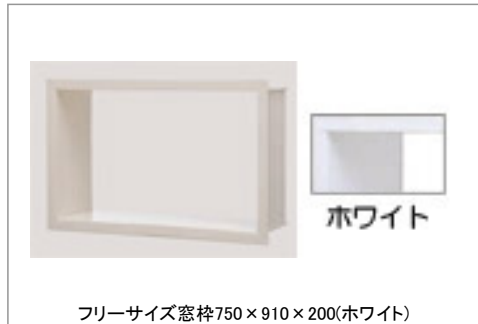

タオル掛け(ホワイト)(L=400)

鏡

お掃除ラクラク 縦長ミラー(W298×H1175)

収納

収納棚 W175・正面2段(ホワイト)

ドア

スクリーン折戸(W800・H2000・ホワイト)

手すり(浴槽横)

I型インテリアバー:L=600(メタル調)

窓枠

フリーサイズ窓枠750×910×200(ホワイト)

Color Variation

※はお見積りカラーです

床

カウンター

壁:アクセントパネル