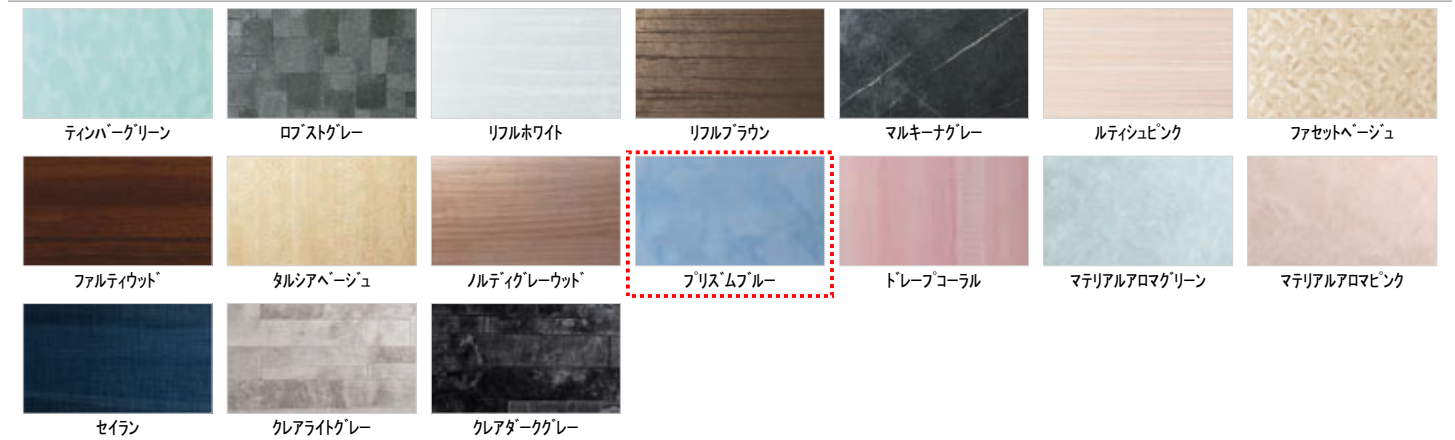

I型インテリアバー:L=600(メタル調)

窓枠

フリーサイズ窓枠750×910×200(ホワイト)

Color Variation

※はお見積りカラーです

床

カウンター

壁:アクセントパネル