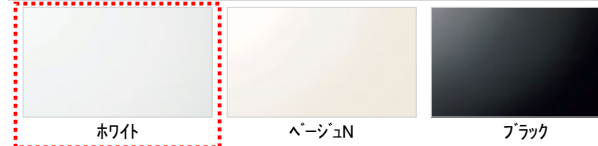

I型インテリアバー:L=600(メタル調)

窓枠

フリーサイズ窓枠750×910×200(ホワイト)

Color Variation

※はお見積りカラーです

床

カウンター

壁:アクセントパネル

壁:周辺パネル

浴槽

浴槽エプロン

TOTOのミッション