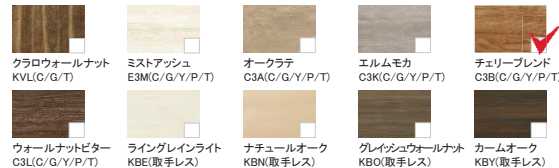

キッチンライト(60cm)

LEDシーソースイッチ

ステンレスシンク(大)

シンプルなステンレスシンクです。
W82×D48.5×H18.3cm(TG)

人工大理石ワークトップ(グレインホワイト)

熱に強く、やわらかな質感が魅力です。

■扉カラー
01
シリーズ

木目柄・艶消し(対応取手)

抽象柄・艶消し

石目柄・艶消し

木目柄・鏡面/光沢

抽象柄・単色/光沢

■取手

※画像はイメージです。印刷の都合上、製品の色彩などが実際とは多少異なる場合があります。
※同色の扉であってもキッチンセット全体の中で木目や色が揃わない場合があります。

プラン作成日
2021/03/12

担当事業所名