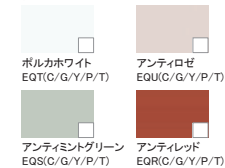

抽象柄・艶消し

石目柄・艶消し

木目柄・鏡面/光沢

抽象柄・単色/光沢

■取手

※画像はイメージです。印刷の都合上、製品の色彩などが実際とは多少異なる場合があります。
※同色の扉であってもキッチンセット全体の中で木目や色が揃わない場合があります。

プラン作成日
2021/03/12

担当事業所名