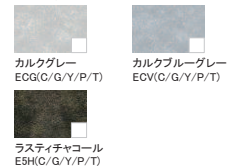

キッチンライト(60cm)

LEDシーソースイッチ

ステンレスシンク(大)

シンプルなステンレスシンクです。
W82×D48.5×H18.3cm(TG)

人工大理石ワークトップ(グレインホワイト)

熱に強く、やわらかな質感が魅力です。

■扉カラー
01
シリーズ

木目柄・艶消し(対応取手)

抽象柄・艶消し

石目柄・艶消し

木目柄・鏡面/光沢

抽象柄・単色/光沢

■取手

※画像はイメージです。印刷の都合上、製品の色彩などが実際とは多少異なる場合があります。
※同色の扉であってもキッチンセット全体の中で木目や色が揃わない場合があります。

プラン作成日
2021/03/12

担当事業所名