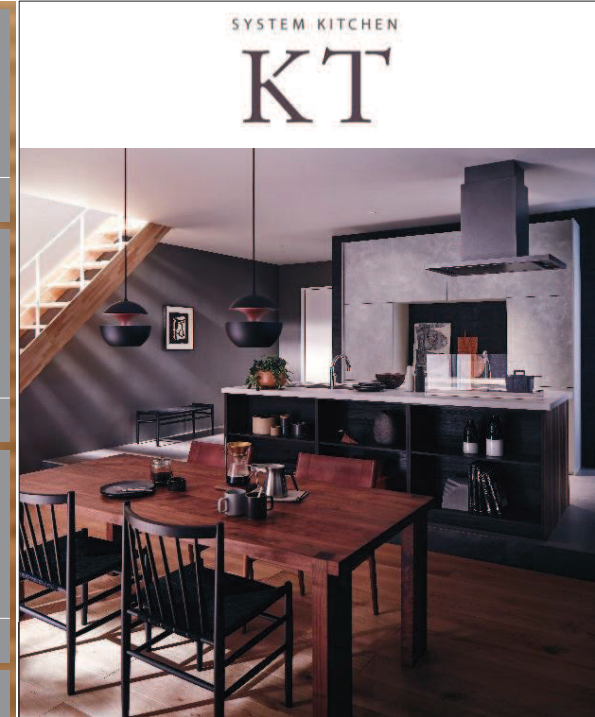

深型レンジフード(シロッコファン)
90cm/シルバー
ZRS90NBD20FSZ-T

ホーロートップコンロ(3口/60cm)
フェイス:シルバー/トップ:ブラック/グリル:水無片面
ZGFNK6R18QSE-T

浄水器一体型省エネシングル水栓
ZZJA497M(N/K)9NTN02-T

食器洗い乾燥機
シルバーフェイス/パネルタイプ
ZWPP45R14LDS-T

The kitchen is part of Interior.

美しく、そして、使いやすい。

デザインや素材、収納力にこだわった「KT」。

キッチンにいるときも、リビングにいるときも、

その存在価値が感じられます。

サイレントレール

やさしく静かに閉まるダンパー機能を搭載。

シンク前収納

包丁差し(ロック付き)、まな板、ふきん、ラップなどが収納できます。

キッチンライト(60cm)

LEDシーソースイッチ

ステンレスシンク(大)

シンプルなステンレスシンクです。
W82×D48.5×H18.3cm(TG)

人工大理石ワークトップ(グレインホワイト)

熱に強く、やわらかな質感が魅力です。

■扉カラー
01
シリーズ

木目柄・艶消し(対応取手)