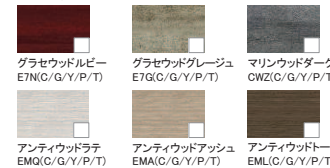

キッチンライト(60cm)

LEDシーソースイッチ

ステンレスシンク(大)

シンプルなステンレスシンクです。
W82×D48.5×H18.3cm(TG)

人工大理石ワークトップ(グレインホワイト)

熱に強く、やわらかな質感が魅力です。

■扉カラー
01
シリーズ

木目柄・艶消し(対応取手)

抽象柄・艶消し

石目柄・艶消し

木目柄・鏡面/光沢

抽象柄・単色/光沢

■取手

※画像はイメージです。印刷の都合上、製品の色彩などが実際とは多少異なる場合があります。
※同色の扉であってもキッチンセット全体の中で木目や色が揃わない場合があります。

プラン作成日
2021/03/12

担当事業所名