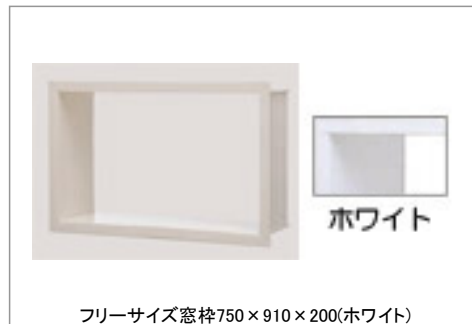

タオル掛け

タオル掛け(ホワイト)(L=400)

鏡

お掃除ラクラク 縦長ミラー(W298×H1175)

収納

収納棚 W175・正面2段(ホワイト)

ドア

スッキリア折戸(W800・H2000・ホワイト)

手すり(浴槽横)

I型インテリアバー:L=600(メタル調)

ランドリーパイプ

ランドリーパイプ1本、ホルダー4個(ホワイト)

窓枠

フリーサイズ窓枠750×910×200(ホワイト)

Color Variation

※はお見積りカラーです