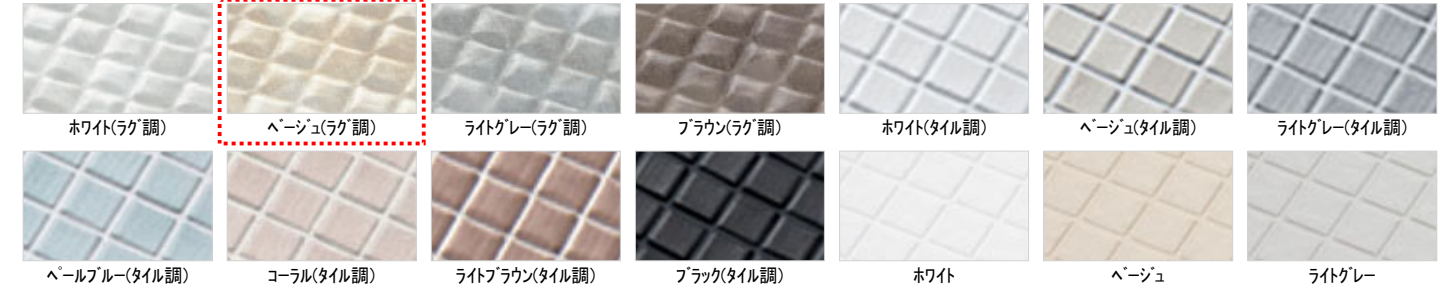

手すり(浴槽横)

I型インテリアバー:L=600(メタル調)

ランドリーパイプ

ランドリーパイプ1本、ホルダー4個(ホワイト)

窓枠

フリーサイズ窓枠750×910×200(ホワイト)

Color Variation

※はお見積りカラーです

床

カウンター

壁:アクセントパネル

壁:周辺パネル

浴槽

浴槽エプロン

TOTOのミッション

みんなの
まいにちを、
きれいに快適に。