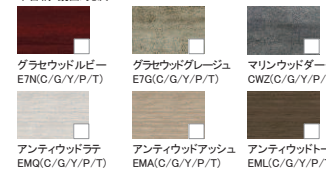

01
シリーズ

木目柄・艶消し(対応取手)

抽象柄・艶消し

石目柄・艶消し

木目柄・鏡面/光沢

抽象柄・単色/光沢

■取手

※画像はイメージです。印刷の都合上、製品の色彩などが実際とは多少異なる場合があります。
※同色の扉であってもキッチンセット全体の中で木目や色が揃わない場合があります。