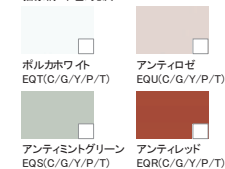

01
シリーズ

木目柄・艶消し(対応取手)

抽象柄・艶消し

石目柄・艶消し

木目柄・鏡面/光沢

抽象柄・単色/光沢

■取手

※画像はイメージです。印刷の都合上、製品の色彩などが実際とは多少異なる場合があります。
※同色の扉であってもキッチンセット全体の中で木目や色が揃わない場合があります。