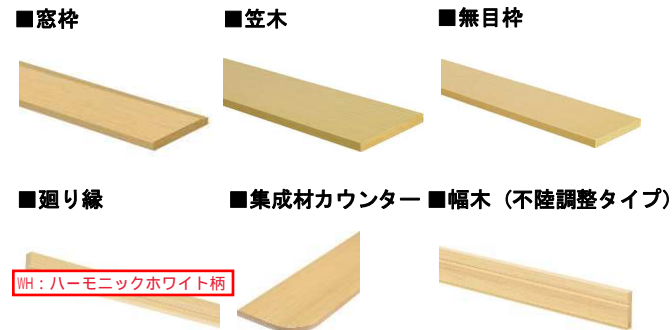

表示錠 (トイレ)

- 引き戸仕様

戸先側: ファインモーション
戸尻側: 簡易ブレーキ

- スモールライト

(トイレ)

フローリング

アトムフィットGM

上質な天然木の素材感を表現。
高耐久シートフローリングです。

<NOK: ナチュラルオーク柄>

上がり框
<HL: ライト柄>
玄関幅木
床見切
<LN: ネイキッドライト柄>

オレフィンシート+コート
それぞれの樹種にあわせて
導管、木肌の凹凸を表現した
こだわりのエンボス。

タフテックベース
合板

- へこみ傷に強い
- キャスターOK
- 車イスOK
- すり傷に強い
- ワックスフリーで
お手入れ簡単

造作材・集成材カウンター

WH: ハーモニックホワイト柄

<LN: ネイキッドライト柄> <廻縁 WH: ハーモニックホワイト柄>

サニタリー収納

■壁埋め込みタイプ

クローゼット

- 折れ戸 横木目
三方枠下レール有タイプ

三方枠 (下レールあり)
2S型

<扉 LN: ネイキッドライト柄> <枠 LN>

フリー・固定兼用

- 開き戸 横木目
三方枠タイプ

三方枠
2S型

<LN: ネイキッドライト柄> <枠 LN>

階段・階段手摺

- 階段

<NOK: ナチュラルオーク柄>

- 階段マルポ手摺・シンプル手摺

<LN: ネイキッドライト柄>

エンドエルボ
フレキシブルジョイント
ブラケット