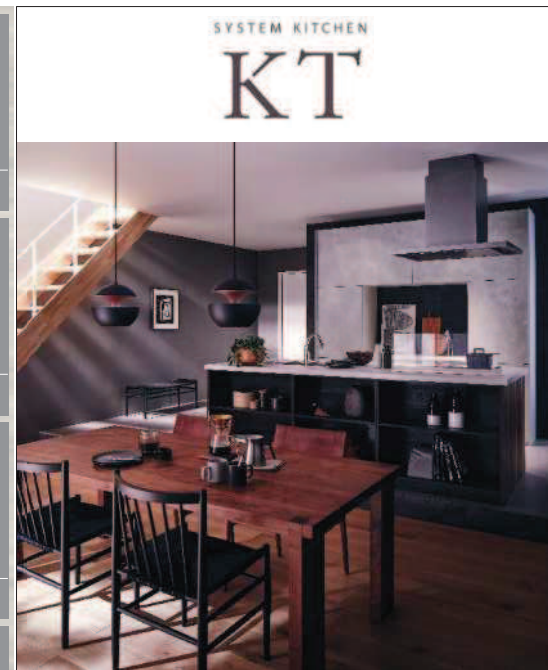

深型レンジフード(シロッコファン)

90cm / シルバー  
ZRS90NBD12FSZ-T

ホーロートップコンロ(3口/60cm)

フェイス:シルバートップ・フラッグ/グリル:水無片面  
ZGFNK6R18QSE-T

浄水器一体型省エネシングル水栓

ZZJA497M(N/K)9NTN02-T

食器洗い乾燥機

シルバーフェイス/パネルタイプ  
ZWPP45R14LDS-T

The kitchen is part of Interior.

美しく、そして、使いやすく。

デザインや素材、収納力にこだわった「KT」。

キッチンにいるときも、リビングにいるときも、

その存在価値が感じられます。

サイレントレール

やさしく静かに閉まるダンパー機能を搭載。

シンク前収納

包丁差し(ロック付き)、まな板、ふきん、ラップなどが収納できます。

キッチンライト(60cm)

LEDシーソースイッチ

ステンレスシンク(大)

シンプルなステンレスシンクです。  
W82×D48.5×H18.3cm(TG)

人工大理石ワークトップ(グレインホワイト)

熱に強く、やわらかな質感が魅力です。

■扉カラー  
01  
シリーズ