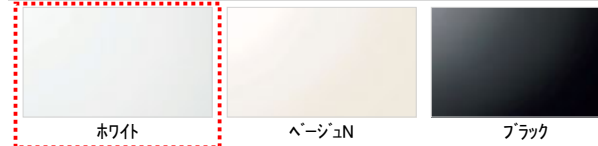

天井

タオル掛け

鏡

収納

ドア

手すり(浴槽横)

ランドリーパイプ

窓枠

Color Variation

※ はお見積りカラーです

床

カウンター

壁: アクセントパネル

壁: 周辺パネル

浴槽

浴槽エプロン

TOTOのミッション