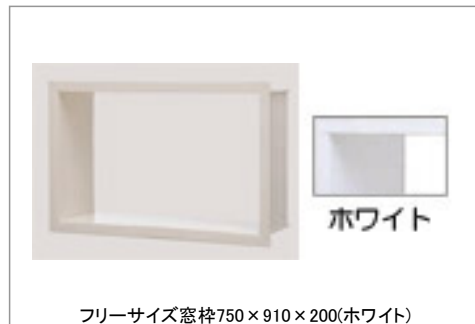

タオル掛け

タオル掛け(ホワイト)(L=400)

鏡

お掃除ラクラク 縦長ミラー(W298×H1175)

収納

収納棚 W175・正面2段(ホワイト)

ドア

スキッドア折戸(W800・H2000・ホワイト)

手すり(浴槽横)

I型インテリアバー:L=600(メタル調)

ランドリーパイプ

ランドリーパイプ1本、ホルダー4個(ホワイト)

窓枠

フリーサイズ窓枠750×910×200(ホワイト)

Color Variation

※ はお見積りカラーです