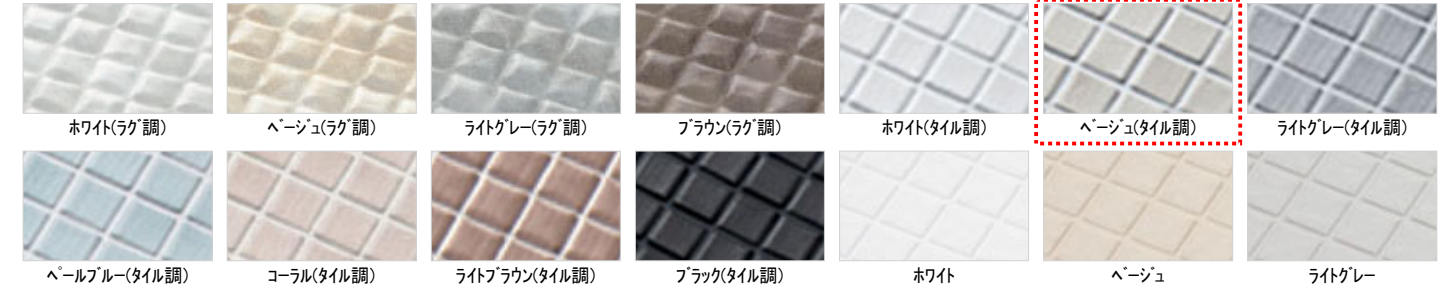

手すり(浴槽横)

I型インテリアバー:L=600(メタル調)

ランドリーパイプ

ランドリーパイプ1本、ホルダー4個(ホワイト)

窓枠

フリーサイズ窓枠750×910×200(ホワイト)

Color Variation

※ はお見積りカラーです

床

カウンター

壁: アクセントパネル

壁: 周辺パネル

浴槽

浴槽エプロン

TOTOのミッション