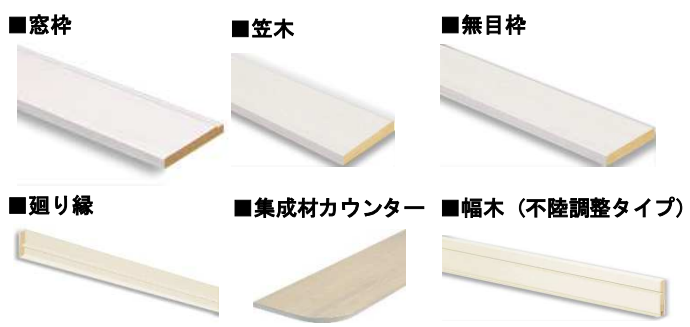

※イメージ画像

造作材・集成材カウンター

サニタリー収納

＜ WH : ハーモニックホワイト柄 ＞

室内ドア

■LDK ■洋室・トイレ・洗面 ■扉付タイプ

■ドアハンドル

■引き戸仕様

＜ 扉 PP : パールパール柄 ＞

＜ 枠 WH柄 ＞

(トイレ)

クローゼット

■折れ戸 縦木目 三方枠下レール有タイプ

■開き戸 縦木目 三方枠タイプ

＜ 扉 PP : パールパール柄 ＞

＜ 枠 WH柄 ＞

フリー・固定兼用

＜ 扉 PP : パールパール柄 ＞

＜ 枠 WH柄 ＞

フローリング

アトムフィットGM

- へこみ傷に強い
- キャスターOK
- 車イスOK
- すり傷に強い
- ワックスフリーでお手入れ簡単

階段・階段手摺

＜ NOK : ナチュラルオーク ＞