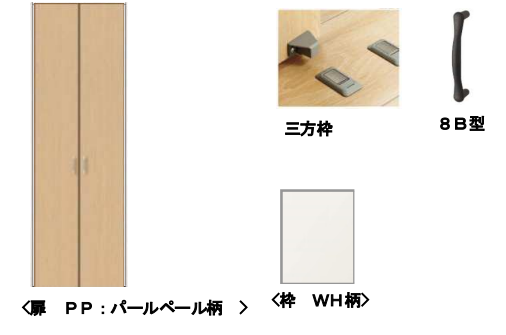

※イメージ画像

造作材・集成材カウンター

サニタリー収納

＜ WH : ハーモニックホワイト柄 ＞

室内ドア

■LDK ■洋室・トイレ・洗面 ■扉付タイプ

■ドアハンドル

■引き戸仕様

＜ 扉 PP : パールパール柄 ＞

＜ 枠 WH柄 ＞

(トイレ)

クローゼット

■折れ戸 縦木目 三方枠下レール有タイプ

■開き戸 縦木目 三方枠タイプ

＜ 扉 PP : パールパール柄 ＞

＜ 枠 WH柄 ＞

フリー・固定兼用

＜ 扉 PP : パールパール柄 ＞

＜ 枠 WH柄 ＞

フローリング

アトムフィットGM

- へこみ傷に強い
- キャスターOK
- 車イスOK
- すり傷に強い
- ワックスフリーでお手入れ簡単

階段・階段手摺

＜ NOK : ナチュラルオーク ＞