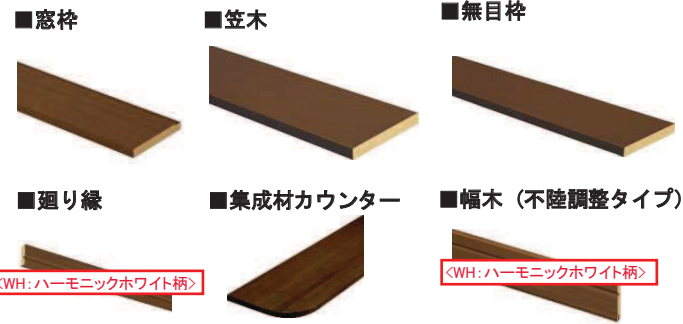

※イメージ画像

造作材・集成材カウンター

< CB : ショコラブラウン柄 >

サニタリー収納

室内ドア

- LDK
- 洋室・トイレ・洗面
- スライドドア

- ドアハンドル
- 引き戸仕様

クローゼット

- 折れ戸 縦木目 四方枠タイプ
- 開き戸 縦木目 四方枠タイプ

フローリング

アトムフィットGM

上質な天然木の素材感を表現。高耐久シートフローリングです。

- へこみ傷に強い
- キャスターOK
- 車イスOK
- すり傷に強い
- ワックスフリーでお手入れ簡単

階段・階段手摺

※イメージ画像

玄関収納