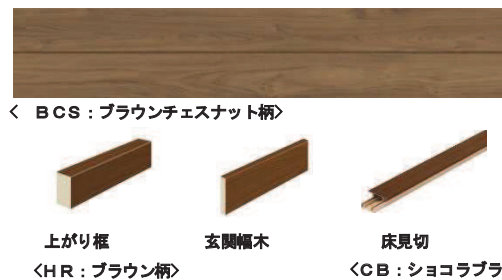

※イメージ画像

造作材・集成材カウンター

< CB : ショコラブラウン柄 >

サニタリー収納

室内ドア

- LDK
- 洋室・トイレ・洗面
- スライドドア

- ドアハンドル
- 引き戸仕様

クローゼット

- 折れ戸 縦木目 四方枠タイプ
- 開き戸 縦木目 四方枠タイプ

フローリング

アトムフィットGM

上質な天然木の素材感を表現。高耐久シートフローリングです。

- へこみ傷に強い
- キャスターOK
- 車イスOK
- すり傷に強い
- ワックスフリーでお手入れ簡単

階段・階段手摺

※イメージ画像

玄関収納