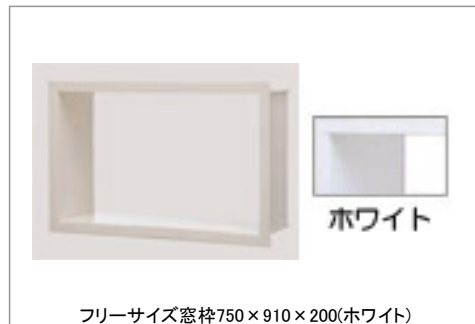

窓枠

フリーサイズ窓枠750×910×200(ホワイト)