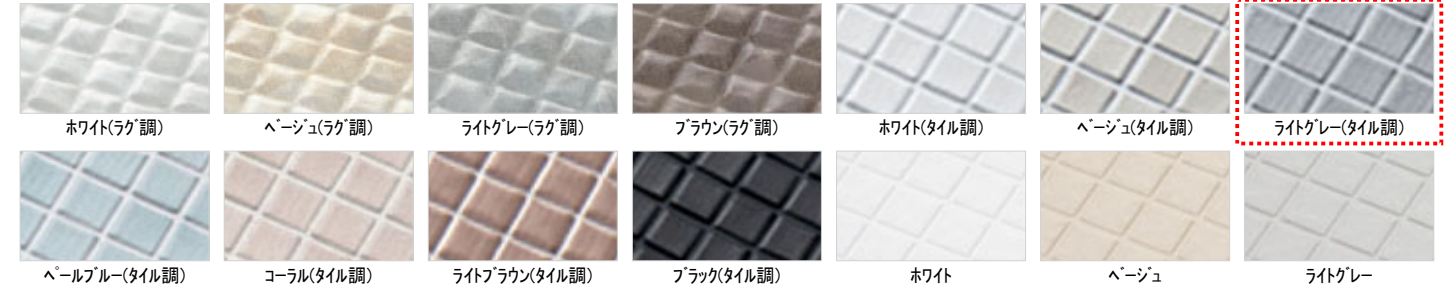

I型インテリアバー:L=600(メタル調)

ランドリーパイプ

ランドリーパイプ1本、ホルダー4個(ホワイト)

窓枠

フリーサイズ窓枠750×910×200(ホワイト)

壁柄(補足)

システムキッチン ミツテの扉
「プリズムレッド」「プリズムブルーグリーン」
とは柄が異なります。

Color Variation

※はお見積りカラーです

■床

■カウンター

■壁:アクセントパネル

■壁:周辺パネル

■浴槽

■浴槽エプロン

TOTOのミッション