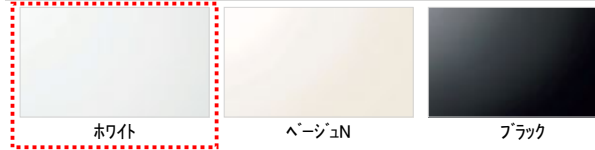

I型インテリアバー:L=600(メタル調)

ランドリーパイプ

ランドリーパイプ1本、ホルダー4個(ホワイト)

窓枠

フリーサイズ窓枠750×910×200(ホワイト)

壁柄(補足)

システムキッチン ミツテの扉
「プリズムレッド」「プリズムブルーグリーン」
とは柄が異なります。

Color Variation

※はお見積りカラーです

■床

■カウンター

■壁:アクセントパネル

■壁:周辺パネル

■浴槽

■浴槽エプロン

TOTOのミッション