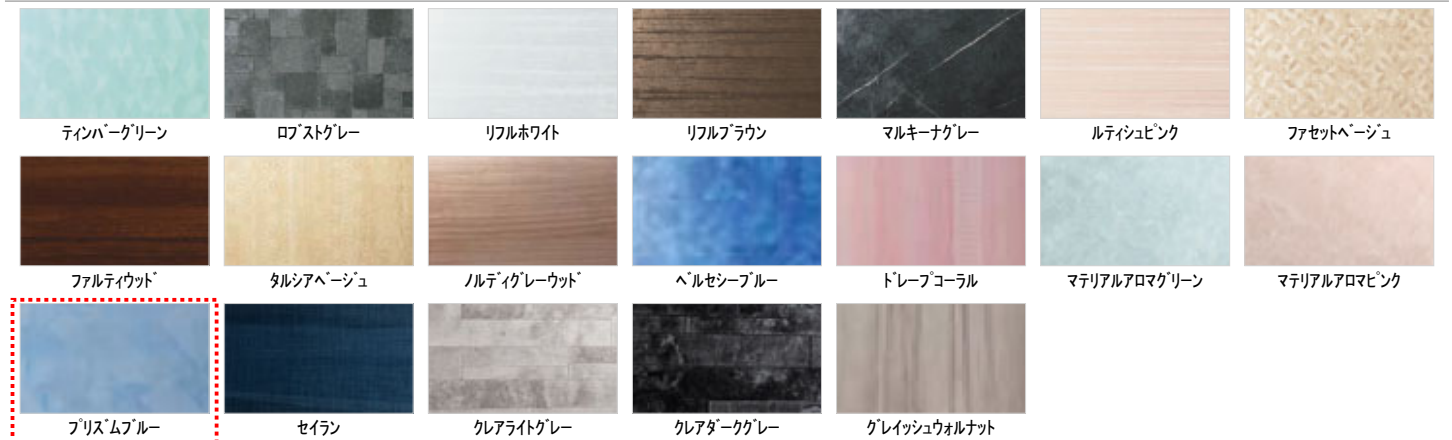

※はお見積りカラーです

■床

■カウンター

■壁:アクセントパネル

■壁:周辺パネル

■浴槽

■浴槽エプロン

TOTOのミッション