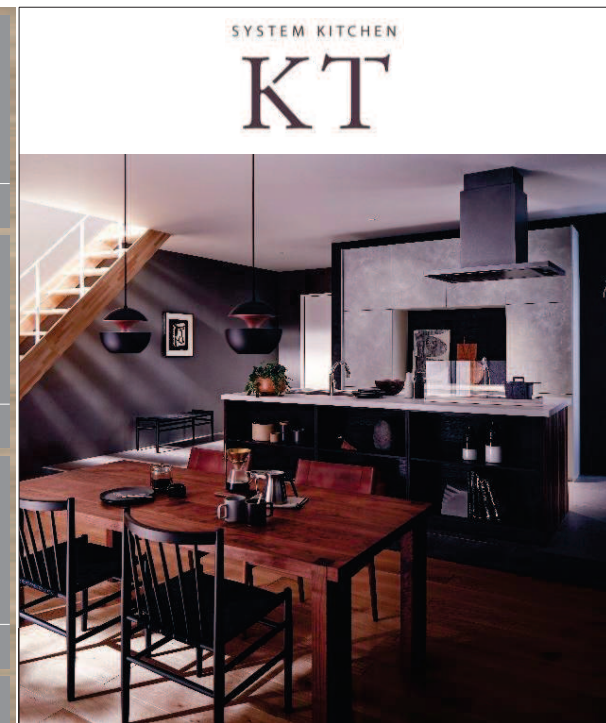

深型レンジフード(シロッコファン)
90cm/シルバー
ZRS90NBD20FSZ-T

ホーロートップコンロ(3口/60cm)
フェイス:シルバー/トップ:ブラック/グリル:水無片面
ZGFNK6R18QSE-T

浄水器一体型省エネシングル水栓
ZZJA497M(N/K)9NTN02-T

食器洗い乾燥機
シルバーフェイス/パネルタイプ
ZWPP45R21LDS-T

The kitchen is part of Interior.

美しく、そして、使いやすい。
デザインや素材、収納力にこだわった「KT」。
キッチンにいるときも、リビングにいるときも、
その存在価値が感じられます。

サイレントレール
やさしく静かに閉まるダンパー機能を搭載。

シンク前収納
包丁差し(ロック付き)、まな板、ふきん、
ラップなどが収納できます。

キッチンライト(60cm)
LEDシーソースイッチ

ステンレスシンク(大)
シンプルなステンレスシンクです。
W82×D48.5×H18.3cm(TG)