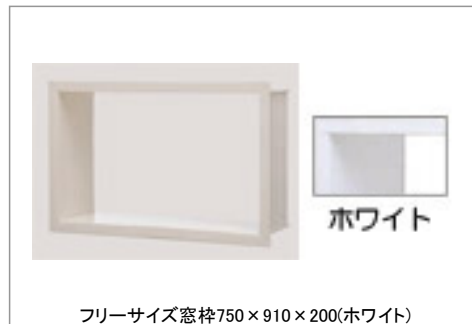

窓枠

フリーサイズ窓枠750×910×200(ホワイト)