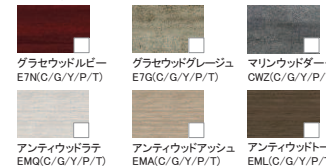

■扉カラー

01
シリーズ

木目柄・艶消し(対応取手)

抽象柄・艶消し

石目柄・艶消し

木目柄・鏡面/光沢

抽象柄・単色/光沢

■取手

※画像はイメージです。印刷の都合上、製品の色彩などが実際とは多少異なる場合があります。
※同色の扉であってもキッチンセット全体の中で木目や色が揃わない場合があります。