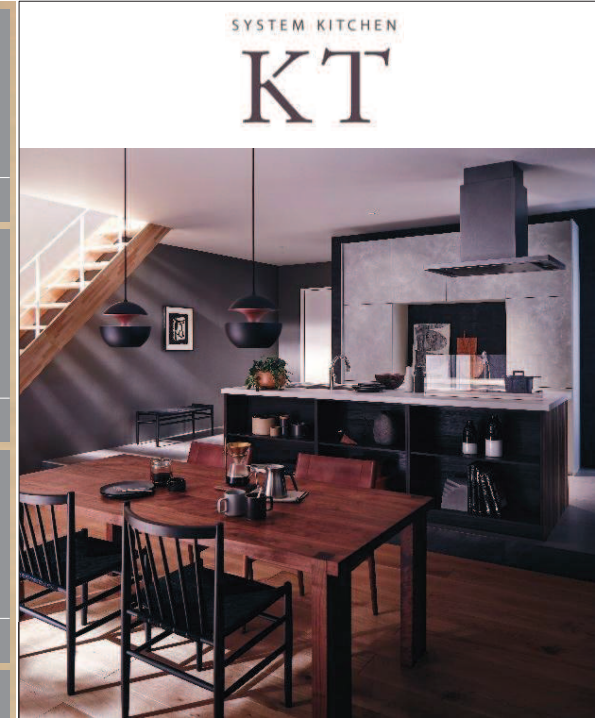

深型レンジフード(シロッコファン)

75cm/ブラック
ZRS75NBD20FKZ-T

ホーロートップコンロ(3口/60cm)

フェイス:シルバー/トップ:ブラック/グリル:水無片面
ZGFNK6R18QSE-T

浄水器一体型省エネシングル水栓

ZZJA497M(N/K)9NTN02-T

食器洗い乾燥機

シルバーフェイス/パネルタイプ
ZWPP45R21LDS-T

SYSTEM KITCHEN
KT

The kitchen is part of Interior.

美しく、そして、使いやすい。

デザインや素材、収納力にこだわった「KT」。

キッチンにいるときも、リビングにいるときも、

その存在価値が感じられます。

シンクキャビネット

スライド収納プラン
ボールなどのシンクでよく使う道具を収納します。

サイレントレール

やさしく静かに閉まるダンパー機能を搭載。

キッチンライト(60cm)

LEDシーソースイッチ

ステンレスシンク(小)

シンプルなステンレスシンクです。
W65 × D48.5 × H18.3cm(TU)

人工大理石ワークトップ(グレイホワイト)

熱に強く、やわらかな質感が魅力です。