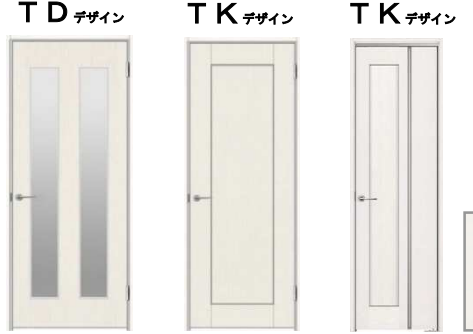

※イメージ画像

造作材・集成材カウンター

＜ WH : ハーモニックホワイト柄 ＞

サニタリー収納

室内ドア

- LDK
- 洋室・トイレ・洗面
- スライドドア

＜ 扉 WH : ハーモニックホワイト柄 ＞      ＜ 枠 WH柄 ＞

引き手 (トイレ)      (トイレ)

クローゼット

＜扉 WH : ハーモニックホワイト柄＞      ＜枠 WH柄＞      フリー・固定兼用      ＜扉 WH : ハーモニックホワイト柄＞      ＜枠 WH柄＞

フローリング

アトムフィットGM

上質な天然木の素材感を表現。高耐久シートフローリングです。

＜ WAS : ホワイトアッシュ柄 ＞      ＜ HW : ホワイト柄 ＞      ＜ WH : ハーモニックホワイト柄 ＞

- へこみ傷に強い
- キャスターOK
- 車イスOK
- すり傷に強い
- ワックスフリーでお手入れ簡単

階段・階段手摺

＜ WAS : ホワイトアッシュ柄 ＞      ＜ PH : 単色ホワイト柄 ＞      ※イメージ画像

玄関収納

＜ WH : ハーモニックホワイト柄 ＞      約5.2足収納可能